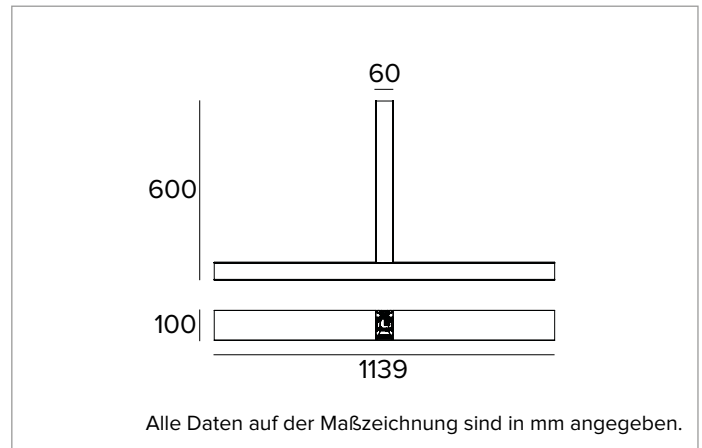

1T6861EL | LOGICO System - Decken/Pendelleuchte - Lichtbandmodul

Lineare LED-Leuchte für Deckenanbau- oder Pendelmontage

	3000K	H(m)	D(m)	Emax(lx)
	Ra80		72°	
Fixture Power	27W	1	1.45	1668
Source Flux	3780lm	2	2.90	417
Fixture Flux	2447lm	3	4.35	185
Efficacy	91lm/W	4	5.80	104
TS1464	Imax=441cd/klm	Imax	1668cd	5
			7.26	67

Rg: 97

Ähnliche Farbtemperatur: 3000K

SDCM: 3

Lebensdauer (L80/B10): >50000h tq +25°C

BELEUCHUNGSTECHNISCHE MERKMALE

Mit direkter Lichtabstrahlung. Kontrollierte Entblendung UGR<19 und L65<3000 cd/m² (EN-12464) - Das optische System besteht aus einem Reflektor aus hochreflektierendem seidenmattem Aluminium und einer Abdeckung aus transparentem Polycarbonat, verbunden mit einer mikroprismatischen Platte und einem Diffusorfilter.